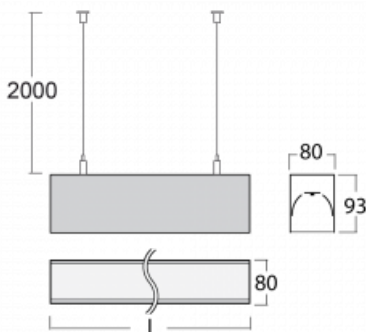

Svítidlo

Lina80

05-500K-80GGTD/840, W

EPD®

Svítidla Lina80 s praktickým L-click systémem představují elegantní klasiku lineárních svítidel s dobrými světelnými parametry, které v závěsné, přisazené a nástěnné variantě padnou téměř každému prostoru. Osvětlení Lina80 je správné řešení pro obchodní, společenské či kulturní prostory i domácnosti a restaurace. S technologií Tunable White nastavíte teplotu bílé barvy podle denní doby. Svítidlo tak poskytuje optimální světlo, při kterém se lépe zaměříte a soustředíte na práci. Vybírat si můžete taktéž z přímého či přímo-nepřímého typu vyzařování.

Technický výkres

Typ montáže	Závěsné
Typ vyzařování	Přímé
Tvar svítidla	Lineární
Barva svítidla	Bílá
Materiál	Hliník
Životnost	L90/B50 60 000 hodin
Záruka	60 měsíců
Popis svítidla	Svítidlo závěsné
Rozměry	4493 mm × 80 mm × 93 mm
Světelný zdroj	LED MODUL
Druh optiky	Opálový difusor
Světelný tok*	13090 lm ± 10 %
Teplota chromatičnosti	4000 K studená bílá
Měrný výkon	132 lm/W
MacAdam zdroje	2
Index podání barev	80
UGR max. X=4H Y=8H, ρ=70,50,20	25
Příkon svítidla	99.2 W ± 10 %
Zapojení svítidla	Stmívatelné DALI nebo tlačítkem
Elektrické napětí	220-240V
Frekvence	50/60Hz