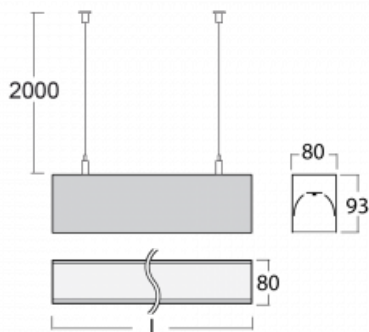

## Technický výkres

Typ montáže	Závěsné
Typ vyzařování	Přímé
Tvar svítidla	Lineární
Barva svítidla	Stříbrná
Materiál	Hliník
Životnost	L90/B50 60 000 hodin
Záruka	5 let
Popis svítidla	Svítidlo závěsné
Rozměry	4493 mm × 80 mm × 93 mm
Světelný zdroj	LED MODUL
Druh optiky	Opálový difusor
Světelný tok*	13090 lm
Teplota chromatičnosti	4000 K studená bílá
Měrný výkon	132 lm/W
MacAdam zdroje	2
Index podání barev	80
UGR max. X=4H Y=8H, ρ=70,50,20	25
Příkon svítidla*	99.2 W
Zapojení svítidla	Další druhy stmívání
Elektrické napětí	220-240V
Frekvence	50/60Hz