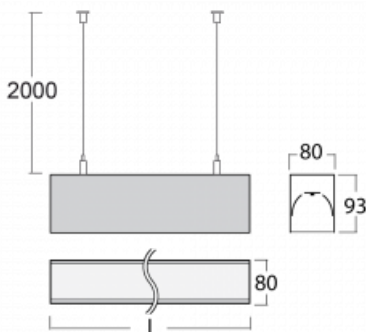

Svítidlo

Lina80

05-500K-80GGTD/830, W

EPD®

Svítidla Lina80 s praktickým L-click systémem představují elegantní klasiku lineárních svítidel s dobrými světelnými parametry, které v závěsné, přisazené a nástěnné variantě padnou téměř každému prostoru. Osvětlení Lina80 je správné řešení pro obchodní, společenské či kulturní prostory i domácnosti a restaurace. S technologií Tunable White nastavíte teplotu bílé barvy podle denní doby. Svítidlo tak poskytuje optimální světlo, při kterém se lépe zaměříte a soustředíte na práci. Vybírat si můžete taktéž z přímého či přímo-nepřímého typu vyzařování.

Technický výkres

Typ montáže	Závěsné
Typ vyzařování	Přímé
Tvar svítidla	Lineární
Barva svítidla	Bílá
Materiál	Hliník
Životnost	L90/B50 60 000 hodin
Záruka	5 let
Popis svítidla	Svítidlo závěsné
Rozměry	4493 mm × 80 mm × 93 mm
Světelný zdroj	LED MODUL
Druh optiky	Opálový difusor
Světelný tok*	12470 lm
Teplota chromatičnosti	3000 K teplá bílá
Měrný výkon	126 lm/W
MacAdam zdroje	2
Index podání barev	80
UGR max. X=4H Y=8H, ρ=70,50,20	24.9
Příkon svítidla*	99.2 W
Zapojení svítidla	Další druhy stmívání
Elektrické napětí	220-240V
Frekvence	50/60Hz