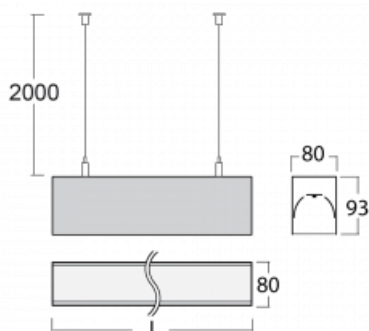

Svítidlo

Lina80

05-500K-80GGTD/830, B

EPD®

Svítidla Lina80 s praktickým L-click systémem představují elegantní klasiku lineárních svítidel s dobrými světelnými parametry, které v závěsné, přisazené a nástěnné variantě padnou téměř každému prostoru. Osvětlení Lina80 je správné řešení pro obchodní, společenské či kulturní prostory i domácnosti a restaurace. S technologií Tunable White nastavíte teplotu bílé barvy podle denní doby. Svítidlo tak poskytuje optimální světlo, při kterém se lépe zaměříte a soustředíte na práci. Vybírat si můžete taktéž z přímého či přímo-nepřímého typu vyzařování.

Technický výkres

Typ montáže	Závěsné
Typ vyzařování	Přímé
Tvar svítidla	Lineární
Barva svítidla	Černá
Materiál	Hliník
Životnost	L90/B50 60 000 hodin
Záruka	60 měsíců
Popis svítidla	Svítidlo závěsné
Rozměry	4493 mm × 80 mm × 93 mm
Světelný zdroj	LED MODUL
Druh optiky	Opálový difusor
Světelný tok*	12470 lm ± 10 %
Teplota chromatičnosti	3000 K teplá bílá
Měrný výkon	126 lm/W
MacAdam zdroje	2
Index podání barev	80
UGR max. X=4H Y=8H, ρ=70,50,20	24.9
Příkon svítidla	99.2 W ± 10 %
Zapojení svítidla	Stmívatelné DALI nebo tlačítkem
Elektrické napětí	220-240V
Frekvence	50/60Hz