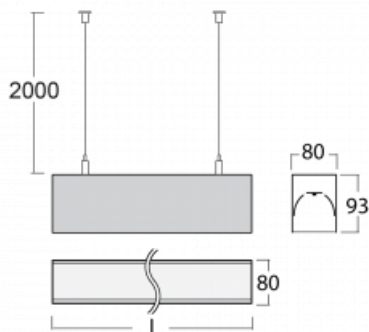

## Technický výkres

Typ montáže	Závěsné
Typ vyzařování	Přímé
Tvar svítidla	Lineární
Barva svítidla	Stříbrná
Materiál	Hliník
Životnost	L90/B50 60 000 hodin
Záruka	5 let
Popis svítidla	Svítidlo závěsné
Rozměry	4493 mm × 80 mm × 93 mm
Světelný zdroj	LED MODUL
Druh optiky	Opálový difusor
Světelný tok*	13090 lm
Teplota chromatičnosti	4000 K studená bílá
Měrný výkon	132 lm/W
MacAdam zdroje	2
Index podání barev	80
UGR max. X=4H Y=8H, ρ=70,50,20	25
Příkon svítidla*	99.2 W
Zapojení svítidla	ON/OFF + 3h nouze
Elektrické napětí	220-240V
Frekvence	50/60Hz