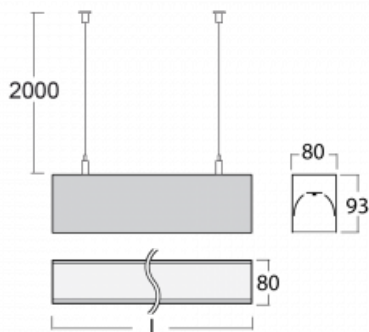

## Technický výkres

Typ montáže	Závěsné
Typ vyzařování	Přímé
Tvar svítidla	Lineární
Barva svítidla	Černá
Materiál	Hliník
Životnost	L90/B50 60 000 hodin
Záruka	5 let
Popis svítidla	Svítidlo závěsné
Rozměry	4493 mm × 80 mm × 93 mm
Světelný zdroj	LED MODUL
Druh optiky	Opálový difusor
Světelný tok*	13090 lm
Teplota chromatičnosti	4000 K studená bílá
Měrný výkon	132 lm/W
MacAdam zdroje	2
Index podání barev	80
UGR max. X=4H Y=8H, ρ=70,50,20	25
Příkon svítidla*	99.2 W
Zapojení svítidla	ON/OFF + 3h nouze
Elektrické napětí	220-240V
Frekvence	50/60Hz