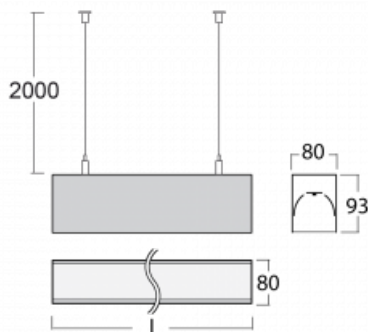

Svítidlo

Lina80

05-500K-80GGD/830, W

EPD®

Svítidla Lina80 s praktickým L-click systémem představují elegantní klasiku lineárních svítidel s dobrými světelnými parametry, které v závěsné, přisazené a nástěnné variantě padnou téměř každému prostoru. Osvětlení Lina80 je správné řešení pro obchodní, společenské či kulturní prostory i domácnosti a restaurace. S technologií Tunable White nastavíte teplotu bílé barvy podle denní doby. Svítidlo tak poskytuje optimální světlo, při kterém se lépe zaměříte a soustředíte na práci. Vybírat si můžete taktéž z přímého či přímo-nepřímého typu vyzařování.

Technický výkres

Typ montáže	Závěsné
Typ vyzařování	Přímé
Tvar svítidla	Lineární
Barva svítidla	Bílá
Materiál	Hliník
Životnost	L90/B50 60 000 hodin
Záruka	5 let
Popis svítidla	Svítidlo závěsné
Rozměry	4493 mm × 80 mm × 93 mm
Světelný zdroj	LED MODUL
Druh optiky	Opálový difusor
Světelný tok*	12470 lm
Teplota chromatičnosti	3000 K teplá bílá
Měrný výkon	126 lm/W
MacAdam zdroje	2
Index podání barev	80
UGR max. X=4H Y=8H, ρ=70,50,20	24.9
Příkon svítidla*	99.2 W
Zapojení svítidla	DALI
Elektrické napětí	220-240V
Frekvence	50/60Hz

 IP 40

*±10 %

Ke stažení

Montážní návod

Fotografie