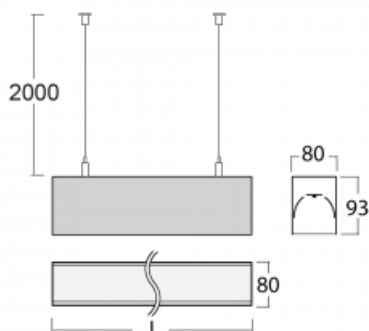

Svítidlo

Lina80

05-500K-80GETD/840, B

EPD®

Svítidla Lina80 s praktickým L-click systémem představují elegantní klasiku lineárních svítidel s dobrými světelnými parametry, které v závěsné, přisazené a nástěnné variantě padnou téměř každému prostoru. Osvětlení Lina80 je správné řešení pro obchodní, společenské či kulturní prostory i domácnosti a restaurace. S technologií Tunable White nastavíte teplotu bílé barvy podle denní doby. Svítidlo tak poskytuje optimální světlo, při kterém se lépe zaměříte a soustředíte na práci. Vybírat si můžete taktéž z přímého či přímo-nepřímého typu vyzařování.

Technický výkres

Typ montáže	Závěsné
Typ vyzařování	Přímé
Tvar svítidla	Lineární
Barva svítidla	Černá
Materiál	Hliník
Životnost	L90/B50 60 000 hodin
Záruka	60 měsíců
Popis svítidla	Svítidlo závěsné
Rozměry	4493 mm × 80 mm × 93 mm
Světelný zdroj	LED MODUL
Druh optiky	Opálový difusor
Světelný tok*	8850 lm ± 10 %
Teplota chromatičnosti	4000 K studená bílá
Měrný výkon	149 lm/W
MacAdam zdroje	2
Index podání barev	80
UGR max. X=4H Y=8H, ρ=70,50,20	23.7
Příkon svítidla	59.2 W ± 10 %
Zapojení svítidla	Stmívatelné DALI nebo tlačítkem
Elektrické napětí	220-240V
Frekvence	50/60Hz