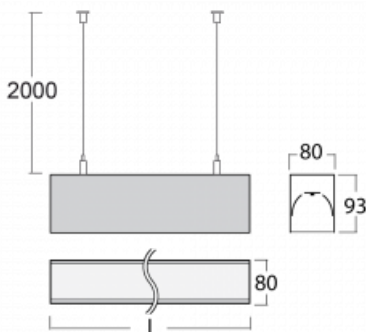

Svítidlo

Lina80

05-500K-80GETD/830, W

EPD®

Svítidla Lina80 s praktickým L-click systémem představují elegantní klasiku lineárních svítidel s dobrými světelnými parametry, které v závěsné, přisazené a nástěnné variantě padnou téměř každému prostoru. Osvětlení Lina80 je správné řešení pro obchodní, společenské či kulturní prostory i domácnosti a restaurace. S technologií Tunable White nastavíte teplotu bílé barvy podle denní doby. Svítidlo tak poskytuje optimální světlo, při kterém se lépe zaměříte a soustředíte na práci. Vybírat si můžete taktéž z přímého či přímo-nepřímého typu vyzařování.

Technický výkres

Typ montáže	Závěsné
Typ vyzařování	Přímé
Tvar svítidla	Lineární
Barva svítidla	Bílá
Materiál	Hliník
Životnost	L90/B50 60 000 hodin
Záruka	5 let
Popis svítidla	Svítidlo závěsné
Rozměry	4493 mm × 80 mm × 93 mm
Světelný zdroj	LED MODUL
Druh optiky	Opálový difusor
Světelný tok*	8430 lm
Teplota chromatičnosti	3000 K teplá bílá
Měrný výkon	142 lm/W
MacAdam zdroje	2
Index podání barev	80
UGR max. X=4H Y=8H, ρ=70,50,20	23.5
Příkon svítidla*	59.2 W
Zapojení svítidla	Další druhy stmívání
Elektrické napětí	220-240V
Frekvence	50/60Hz