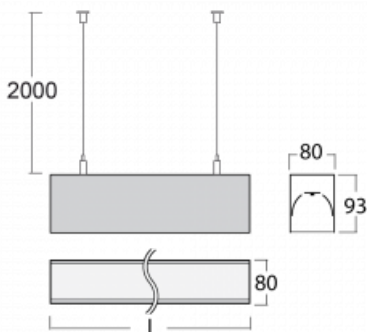

# Lina80

05-500K-80GEM3/840, W

EPD®

Svítidla Lina80 s praktickým L-click systémem představují elegantní klasiku lineárních svítidel s dobrými světelnými parametry, které v závěsné, přisazené a nástěnné variantě padnou téměř každému prostoru. Osvětlení Lina80 je správné řešení pro obchodní, společenské či kulturní prostory i domácnosti a restaurace. S technologií Tunable White nastavíte teplotu bílé barvy podle denní doby. Svítidlo tak poskytuje optimální světlo, při kterém se lépe zaměříte a soustředíte na práci. Vybírat si můžete taktéž z přímého či přímo-nepřímého typu vyzařování.

## Technický výkres

Typ montáže	Závěsné
Typ vyzařování	Přímé
Tvar svítidla	Lineární
Barva svítidla	Bílá
Materiál	Hliník
Životnost	L90/B50 60 000 hodin
Záruka	5 let
Popis svítidla	Svítidlo závěsné
Rozměry	4493 mm × 80 mm × 93 mm
Světelný zdroj	LED MODUL
Druh optiky	Opálový difusor
Světelný tok*	8850 lm
Teplota chromatičnosti	4000 K studená bílá
Měrný výkon	149 lm/W
MacAdam zdroje	2
Index podání barev	80
UGR max. X=4H Y=8H, ρ=70,50,20	23.7
Příkon svítidla*	59.2 W
Zapojení svítidla	ON/OFF + 3h nouze
Elektrické napětí	220-240V
Frekvence	50/60Hz