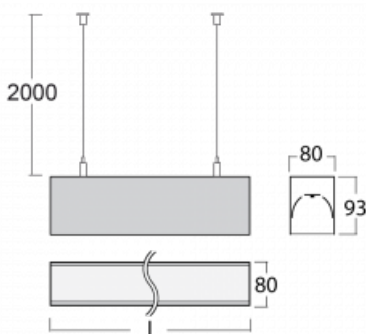

Svítidlo

Lina80

05-500K-80GEM3/830, B

EPD®

Svítidla Lina80 s praktickým L-click systémem představují elegantní klasiku lineárních svítidel s dobrými světelnými parametry, které v závěsné, přisazené a nástěnné variantě padnou téměř každému prostoru. Osvětlení Lina80 je správné řešení pro obchodní, společenské či kulturní prostory i domácnosti a restaurace. S technologií Tunable White nastavíte teplotu bílé barvy podle denní doby. Svítidlo tak poskytuje optimální světlo, při kterém se lépe zaměříte a soustředíte na práci. Vybírat si můžete taktéž z přímého či přímo-nepřímého typu vyzařování.

Technický výkres

Typ montáže	Závěsné
Typ vyzařování	Přímé
Tvar svítidla	Lineární
Barva svítidla	Černá
Materiál	Hliník
Životnost	L90/B50 60 000 hodin
Záruka	60 měsíců
Popis svítidla	Svítidlo závěsné
Rozměry	4493 mm × 80 mm × 93 mm
Světelný zdroj	LED MODUL
Druh optiky	Opálový difusor
Světelný tok*	8430 lm ± 10 %
Teplota chromatičnosti	3000 K teplá bílá
Měrný výkon	142 lm/W
MacAdam zdroje	2
Index podání barev	80
UGR max. X=4H Y=8H, ρ=70,50,20	23.5
Příkon svítidla	59.2 W ± 10 %
Zapojení svítidla	Elektronický předřadník nestmívatelný s 3h nouzí
Elektrické napětí	220-240V
Frekvence	50/60Hz