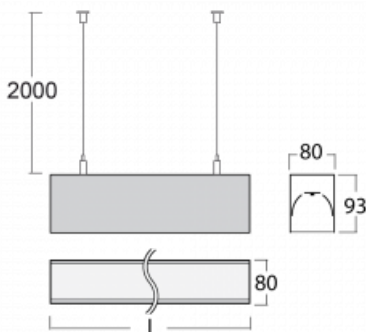

Svítidlo

Lina80

05-500K-80GEM3/830, B

EPD®

Svítidla Lina80 s praktickým L-click systémem představují elegantní klasiku lineárních svítidel s dobrými světelnými parametry, které v závěsné, přisazené a nástěnné variantě padnou téměř každému prostoru. Osvětlení Lina80 je správné řešení pro obchodní, společenské či kulturní prostory i domácnosti a restaurace. S technologií Tunable White nastavíte teplotu bílé barvy podle denní doby. Svítidlo tak poskytuje optimální světlo, při kterém se lépe zaměříte a soustředíte na práci. Vybírat si můžete taktéž z přímého či přímo-nepřímého typu vyzařování.

Technický výkres

Typ montáže	Závěsné
Typ vyzařování	Přímé
Tvar svítidla	Lineární
Barva svítidla	Černá
Materiál	Hliník
Životnost	L90/B50 60 000 hodin
Záruka	5 let
Popis svítidla	Svítidlo závěsné
Rozměry	4493 mm × 80 mm × 93 mm
Světelný zdroj	LED MODUL
Druh optiky	Opálový difusor
Světelný tok*	8430 lm
Teplota chromatičnosti	3000 K teplá bílá
Měrný výkon	142 lm/W
MacAdam zdroje	2
Index podání barev	80
UGR max. X=4H Y=8H, ρ=70,50,20	23.5
Příkon svítidla*	59.2 W
Zapojení svítidla	ON/OFF + 3h nouze
Elektrické napětí	220-240V
Frekvence	50/60Hz

⊕ CE IP 40

*±10 %

Ke stažení

Montážní návod

Fotografie