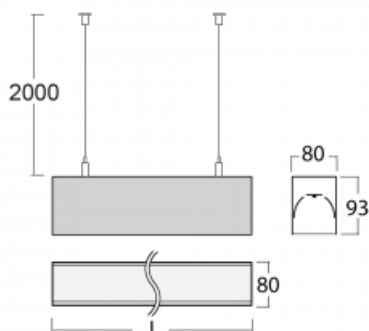

Svítidlo

Lina80

05-500K-80GED/830, S

EPD®

Svítidla Lina80 s praktickým L-click systémem představují elegantní klasiku lineárních svítidel s dobrými světelnými parametry, které v závěsné, přisazené a nástěnné variantě padnou téměř každému prostoru. Osvětlení Lina80 je správné řešení pro obchodní, společenské či kulturní prostory i domácnosti a restaurace. S technologií Tunable White nastavíte teplotu bílé barvy podle denní doby. Svítidlo tak poskytuje optimální světlo, při kterém se lépe zaměříte a soustředíte na práci. Vybírat si můžete taktéž z přímého či přímo-nepřímého typu vyzařování.

Technický výkres

Typ montáže	Závěsné
Typ vyzařování	Přímé
Tvar svítidla	Lineární
Barva svítidla	Stříbrná
Materiál	Hliník
Životnost	L90/B50 60 000 hodin
Záruka	60 měsíců
Popis svítidla	Svítidlo závěsné
Rozměry	4493 mm × 80 mm × 93 mm
Světelný zdroj	LED MODUL
Druh optiky	Opálový difusor
Světelný tok*	8430 lm ± 10 %
Teplota chromatičnosti	3000 K teplá bílá
Měrný výkon	142 lm/W
MacAdam zdroje	2
Index podání barev	80
UGR max. X=4H Y=8H, ρ=70,50,20	23.5
Příkon svítidla	59.2 W ± 10 %
Zapojení svítidla	Stmívatelné DALI
Elektrické napětí	220-240V
Frekvence	50/60Hz