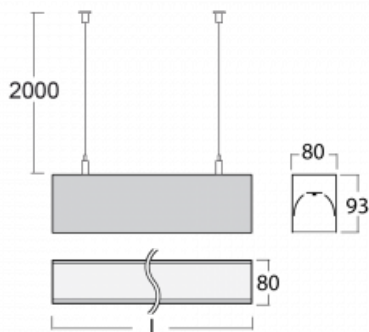

Svítidlo

Lina80

05-500K-80GED/830, B

EPD®

Svítidla Lina80 s praktickým L-click systémem představují elegantní klasiku lineárních svítidel s dobrými světelnými parametry, které v závěsné, přisazené a nástěnné variantě padnou téměř každému prostoru. Osvětlení Lina80 je správné řešení pro obchodní, společenské či kulturní prostory i domácnosti a restaurace. S technologií Tunable White nastavíte teplotu bílé barvy podle denní doby. Svítidlo tak poskytuje optimální světlo, při kterém se lépe zaměříte a soustředíte na práci. Vybírat si můžete taktéž z přímého či přímo-nepřímého typu vyzařování.

Technický výkres

Typ montáže	Závěsné
Typ vyzařování	Přímé
Tvar svítidla	Lineární
Barva svítidla	Černá
Materiál	Hliník
Životnost	L90/B50 60 000 hodin
Záruka	5 let
Popis svítidla	Svítidlo závěsné
Rozměry	4493 mm × 80 mm × 93 mm
Světelný zdroj	LED MODUL
Druh optiky	Opálový difusor
Světelný tok*	8430 lm
Teplota chromatičnosti	3000 K teplá bílá
Měrný výkon	142 lm/W
MacAdam zdroje	2
Index podání barev	80
UGR max. X=4H Y=8H, ρ=70,50,20	23.5
Příkon svítidla*	59.2 W
Zapojení svítidla	DALI
Elektrické napětí	220-240V
Frekvence	50/60Hz