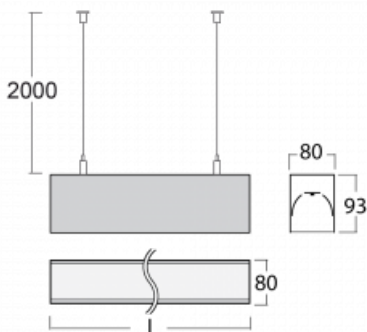

## Technický výkres

Typ montáže	Závěsné
Typ vyzařování	Přímé
Tvar svítidla	Lineární
Barva svítidla	Bílá
Materiál	Hliník
Životnost	L90/B50 60 000 hodin
Záruka	5 let
Popis svítidla	Svítidlo závěsné
Rozměry	3371 mm × 80 mm × 93 mm
Světelný zdroj	LED MODUL
Druh optiky	Opálový difusor
Světelný tok*	9350 lm
Teplota chromatičnosti	3000 K teplá bílá
Měrný výkon	126 lm/W
MacAdam zdroje	2
Index podání barev	80
UGR max. X=4H Y=8H, ρ=70,50,20	24.9
Příkon svítidla*	74.4 W
Zapojení svítidla	Další druhy stmívání
Elektrické napětí	220-240V
Frekvence	50/60Hz