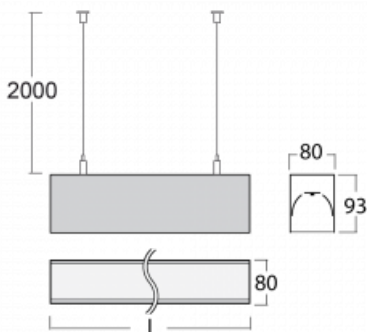

Svítidlo

Lina80

05-500K-60GGM3/840, W

EPD®

Svítidla Lina80 s praktickým L-click systémem představují elegantní klasiku lineárních svítidel s dobrými světelnými parametry, které v závěsné, přisazené a nástěnné variantě padnou téměř každému prostoru. Osvětlení Lina80 je správné řešení pro obchodní, společenské či kulturní prostory i domácnosti a restaurace. S technologií Tunable White nastavíte teplotu bílé barvy podle denní doby. Svítidlo tak poskytuje optimální světlo, při kterém se lépe zaměříte a soustředíte na práci. Vybírat si můžete taktéž z přímého či přímo-nepřímého typu vyzařování.

Technický výkres

Typ montáže	Závěsné
Typ vyzařování	Přímé
Tvar svítidla	Lineární
Barva svítidla	Bílá
Materiál	Hliník
Životnost	L90/B50 60 000 hodin
Záruka	5 let
Popis svítidla	Svítidlo závěsné
Rozměry	3371 mm × 80 mm × 93 mm
Světelný zdroj	LED MODUL
Druh optiky	Opálový difusor
Světelný tok*	9820 lm
Teplota chromatičnosti	4000 K studená bílá
Měrný výkon	132 lm/W
MacAdam zdroje	2
Index podání barev	80
UGR max. X=4H Y=8H, ρ=70,50,20	25
Příkon svítidla*	74.4 W
Zapojení svítidla	ON/OFF + 3h nouze
Elektrické napětí	220-240V
Frekvence	50/60Hz