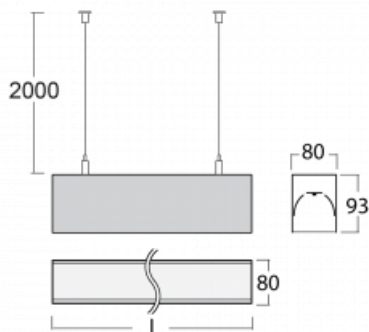

Svítidlo

Lina80

05-500K-60GGM3/830, S

EPD®

Svítidla Lina80 s praktickým L-click systémem představují elegantní klasiku lineárních svítidel s dobrými světelnými parametry, které v závěsné, přisazené a nástěnné variantě padnou téměř každému prostoru. Osvětlení Lina80 je správné řešení pro obchodní, společenské či kulturní prostory i domácnosti a restaurace. S technologií Tunable White nastavíte teplotu bílé barvy podle denní doby. Svítidlo tak poskytuje optimální světlo, při kterém se lépe zaměříte a soustředíte na práci. Vybírat si můžete taktéž z přímého či přímo-nepřímého typu vyzařování.

Technický výkres

Typ montáže	Závěsné
Typ vyzařování	Přímé
Tvar svítidla	Lineární
Barva svítidla	Stříbrná
Materiál	Hliník
Životnost	L90/B50 60 000 hodin
Záruka	5 let
Popis svítidla	Svítidlo závěsné
Rozměry	3371 mm × 80 mm × 93 mm
Světelný zdroj	LED MODUL
Druh optiky	Opálový difusor
Světelný tok*	9350 lm
Teplota chromatičnosti	3000 K teplá bílá
Měrný výkon	126 lm/W
MacAdam zdroje	2
Index podání barev	80
UGR max. X=4H Y=8H, ρ=70,50,20	24.9
Příkon svítidla*	74.4 W
Zapojení svítidla	ON/OFF + 3h nouze
Elektrické napětí	220-240V
Frekvence	50/60Hz

⊥ CE IP 40

*±10 %

Ke stažení

Montážní návod

Fotografie