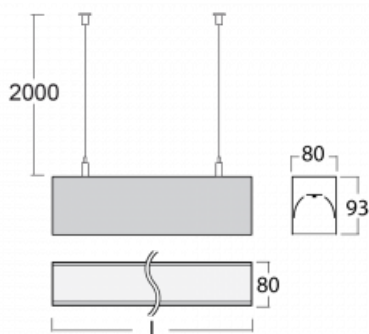

## Technický výkres

Typ montáže	Závěsné
Typ vyzařování	Přímé
Tvar svítidla	Lineární
Barva svítidla	Stříbrná
Materiál	Hliník
Životnost	L90/B50 60 000 hodin
Záruka	60 měsíců
Popis svítidla	Svítidlo závěsné
Rozměry	3371 mm × 80 mm × 93 mm
Světelný zdroj	LED MODUL
Druh optiky	Opálový difusor
Světelný tok*	9350 lm ± 10 %
Teplota chromatičnosti	3000 K teplá bílá
Měrný výkon	126 lm/W
MacAdam zdroje	2
Index podání barev	80
UGR max. X=4H Y=8H, ρ=70,50,20	24.9
Příkon svítidla	74.4 W ± 10 %
Zapojení svítidla	Elektronický předřadník nestmívatelný s 3h nouzí
Elektrické napětí	220-240V
Frekvence	50/60Hz