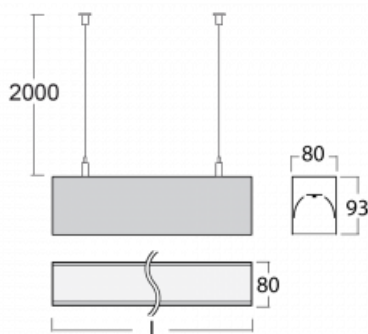

Svítidlo

Lina80

05-500K-60GGM3/830, B

EPD®

Svítidla Lina80 s praktickým L-click systémem představují elegantní klasiku lineárních svítidel s dobrými světelnými parametry, které v závěsné, přisazené a nástěnné variantě padnou téměř každému prostoru. Osvětlení Lina80 je správné řešení pro obchodní, společenské či kulturní prostory i domácnosti a restaurace. S technologií Tunable White nastavíte teplotu bílé barvy podle denní doby. Svítidlo tak poskytuje optimální světlo, při kterém se lépe zaměříte a soustředíte na práci. Vybírat si můžete taktéž z přímého či přímo-nepřímého typu vyzařování.

Technický výkres

Typ montáže	Závěsné
Typ vyzařování	Přímé
Tvar svítidla	Lineární
Barva svítidla	Černá
Materiál	Hliník
Životnost	L90/B50 60 000 hodin
Záruka	60 měsíců
Popis svítidla	Svítidlo závěsné
Rozměry	3371 mm × 80 mm × 93 mm
Světelný zdroj	LED MODUL
Druh optiky	Opálový difusor
Světelný tok*	9350 lm ± 10 %
Teplota chromatičnosti	3000 K teplá bílá
Měrný výkon	126 lm/W
MacAdam zdroje	2
Index podání barev	80
UGR max. X=4H Y=8H, ρ=70,50,20	24.9
Příkon svítidla	74.4 W ± 10 %
Zapojení svítidla	Elektronický předřadník nestmívatelný s 3h nouzí
Elektrické napětí	220-240V
Frekvence	50/60Hz