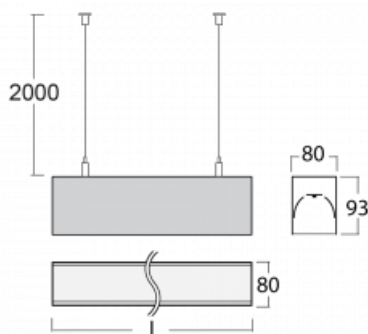

Svítidlo

Lina80

05-500K-60GGM/840, S

EPD®

Svítidla Lina80 s praktickým L-click systémem představují elegantní klasiku lineárních svítidel s dobrými světelnými parametry, které v závěsné, přisazené a nástěnné variantě padnou téměř každému prostoru. Osvětlení Lina80 je správné řešení pro obchodní, společenské či kulturní prostory i domácnosti a restaurace. S technologií Tunable White nastavíte teplotu bílé barvy podle denní doby. Svítidlo tak poskytuje optimální světlo, při kterém se lépe zaměříte a soustředíte na práci. Vybírat si můžete taktéž z přímého či přímo-nepřímého typu vyzařování.

Technický výkres

Typ montáže	Závěsné
Typ vyzařování	Přímé
Tvar svítidla	Lineární
Barva svítidla	Stříbrná
Materiál	Hliník
Životnost	L90/B50 60 000 hodin
Záruka	5 let
Popis svítidla	Svítidlo závěsné
Rozměry	3371 mm × 80 mm × 93 mm
Světelný zdroj	LED MODUL
Druh optiky	Opálový difusor
Světelný tok*	9820 lm
Teplota chromatičnosti	4000 K studená bílá
Měrný výkon	132 lm/W
MacAdam zdroje	2
Index podání barev	80
UGR max. X=4H Y=8H, ρ=70,50,20	25
Příkon svítidla*	74.4 W
Zapojení svítidla	ON/OFF + 1h nouze
Elektrické napětí	220-240V
Frekvence	50/60Hz