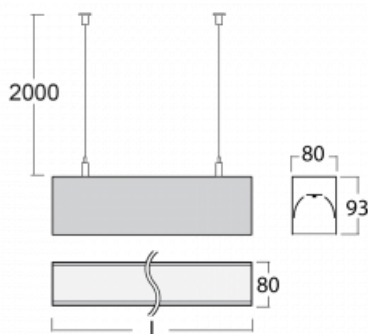

Svítidlo

Lina80

05-500K-60GGD/840, S

EPD®

Svítidla Lina80 s praktickým L-click systémem představují elegantní klasiku lineárních svítidel s dobrými světelnými parametry, které v závěsné, přisazené a nástěnné variantě padnou téměř každému prostoru. Osvětlení Lina80 je správné řešení pro obchodní, společenské či kulturní prostory i domácnosti a restaurace. S technologií Tunable White nastavíte teplotu bílé barvy podle denní doby. Svítidlo tak poskytuje optimální světlo, při kterém se lépe zaměříte a soustředíte na práci. Vybírat si můžete taktéž z přímého či přímo-nepřímého typu vyzařování.

Technický výkres

Typ montáže	Závěsné
Typ vyzařování	Přímé
Tvar svítidla	Lineární
Barva svítidla	Stříbrná
Materiál	Hliník
Životnost	L90/B50 60 000 hodin
Záruka	5 let
Popis svítidla	Svítidlo závěsné
Rozměry	3371 mm × 80 mm × 93 mm
Světelný zdroj	LED MODUL
Druh optiky	Opálový difusor
Světelný tok*	9820 lm
Teplota chromatičnosti	4000 K studená bílá
Měrný výkon	132 lm/W
MacAdam zdroje	2
Index podání barev	80
UGR max. X=4H Y=8H, ρ=70,50,20	25
Příkon svítidla*	74.4 W
Zapojení svítidla	DALI
Elektrické napětí	220-240V
Frekvence	50/60Hz