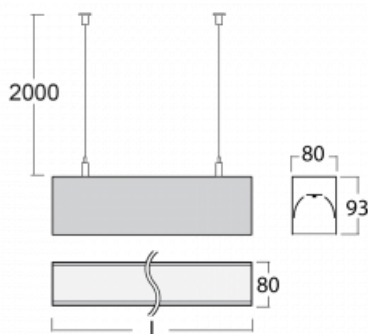

Svítidlo

Lina80

05-500K-60GGD/830, B

EPD®

Svítidla Lina80 s praktickým L-click systémem představují elegantní klasiku lineárních svítidel s dobrými světelnými parametry, které v závěsné, přisazené a nástěnné variantě padnou téměř každému prostoru. Osvětlení Lina80 je správné řešení pro obchodní, společenské či kulturní prostory i domácnosti a restaurace. S technologií Tunable White nastavíte teplotu bílé barvy podle denní doby. Svítidlo tak poskytuje optimální světlo, při kterém se lépe zaměříte a soustředíte na práci. Vybírat si můžete taktéž z přímého či přímo-nepřímého typu vyzařování.

Technický výkres

Typ montáže	Závěsné
Typ vyzařování	Přímé
Tvar svítidla	Lineární
Barva svítidla	Černá
Materiál	Hliník
Životnost	L90/B50 60 000 hodin
Záruka	5 let
Popis svítidla	Svítidlo závěsné
Rozměry	3371 mm × 80 mm × 93 mm
Světelný zdroj	LED MODUL
Druh optiky	Opálový difusor
Světelný tok*	9350 lm
Teplota chromatičnosti	3000 K teplá bílá
Měrný výkon	126 lm/W
MacAdam zdroje	2
Index podání barev	80
UGR max. X=4H Y=8H, ρ=70,50,20	24.9
Příkon svítidla*	74.4 W
Zapojení svítidla	DALI
Elektrické napětí	220-240V
Frekvence	50/60Hz