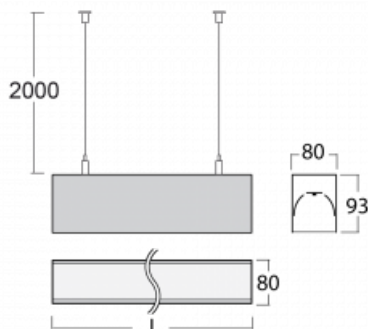

Svítidlo

Lina80

05-500K-60GETD/840, B

EPD®

Svítidla Lina80 s praktickým L-click systémem představují elegantní klasiku lineárních svítidel s dobrými světelnými parametry, které v závěsné, přisazené a nástěnné variantě padnou téměř každému prostoru. Osvětlení Lina80 je správné řešení pro obchodní, společenské či kulturní prostory i domácnosti a restaurace. S technologií Tunable White nastavíte teplotu bílé barvy podle denní doby. Svítidlo tak poskytuje optimální světlo, při kterém se lépe zaměříte a soustředíte na práci. Vybírat si můžete taktéž z přímého či přímo-nepřímého typu vyzařování.

Technický výkres

Typ montáže	Závěsné
Typ vyzařování	Přímé
Tvar svítidla	Lineární
Barva svítidla	Černá
Materiál	Hliník
Životnost	L90/B50 60 000 hodin
Záruka	60 měsíců
Popis svítidla	Svítidlo závěsné
Rozměry	3371 mm × 80 mm × 93 mm
Světelný zdroj	LED MODUL
Druh optiky	Opálový difusor
Světelný tok*	6410 lm ± 10 %
Teplota chromatičnosti	4000 K studená bílá
Měrný výkon	144 lm/W
MacAdam zdroje	2
Index podání barev	80
UGR max. X=4H Y=8H, ρ=70,50,20	23.6
Příkon svítidla	44.4 W ± 10 %
Zapojení svítidla	Stmívatelné DALI nebo tlačítkem
Elektrické napětí	220-240V
Frekvence	50/60Hz