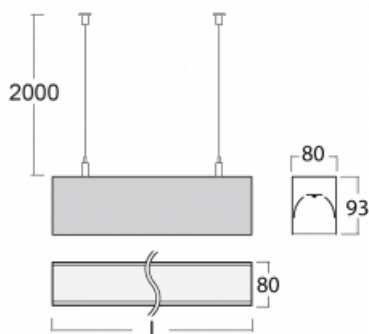

Svítidlo

Lina80

05-500K-60GETD/830, W

EPD®

Svítidla Lina80 s praktickým L-click systémem představují elegantní klasiku lineárních svítidel s dobrými světelnými parametry, které v závěsné, přisazené a nástěnné variantě padnou téměř každému prostoru. Osvětlení Lina80 je správné řešení pro obchodní, společenské či kulturní prostory i domácnosti a restaurace. S technologií Tunable White nastavíte teplotu bílé barvy podle denní doby. Svítidlo tak poskytuje optimální světlo, při kterém se lépe zaměříte a soustředíte na práci. Vybírat si můžete taktéž z přímého či přímo-nepřímého typu vyzařování.

Technický výkres

Typ montáže	Závěsné
Typ vyzařování	Přímé
Tvar svítidla	Lineární
Barva svítidla	Bílá
Materiál	Hliník
Životnost	L90/B50 60 000 hodin
Záruka	5 let
Popis svítidla	Svítidlo závěsné
Rozměry	3371 mm × 80 mm × 93 mm
Světelný zdroj	LED MODUL
Druh optiky	Opálový difusor
Světelný tok*	6100 lm
Teplota chromatičnosti	3000 K teplá bílá
Měrný výkon	137 lm/W
MacAdam zdroje	2
Index podání barev	80
UGR max. X=4H Y=8H, ρ=70,50,20	23.4
Příkon svítidla*	44.4 W
Zapojení svítidla	Další druhy stmívání
Elektrické napětí	220-240V
Frekvence	50/60Hz

⊥ CE IP 40

*±10 %

Ke stažení

Montážní návod

Fotografie