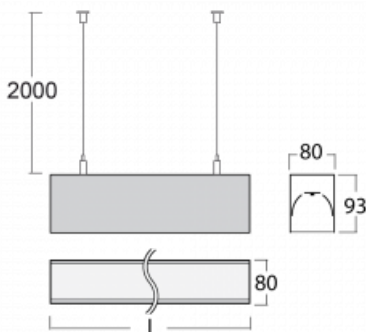

Svítidlo

Lina80

05-500K-60GETD/830, S

EPD®

Svítidla Lina80 s praktickým L-click systémem představují elegantní klasiku lineárních svítidel s dobrými světelnými parametry, které v závěsné, přisazené a nástěnné variantě padnou téměř každému prostoru. Osvětlení Lina80 je správné řešení pro obchodní, společenské či kulturní prostory i domácnosti a restaurace. S technologií Tunable White nastavíte teplotu bílé barvy podle denní doby. Svítidlo tak poskytuje optimální světlo, při kterém se lépe zaměříte a soustředíte na práci. Vybírat si můžete taktéž z přímého či přímo-nepřímého typu vyzařování.

Technický výkres

Typ montáže	Závěsné
Typ vyzařování	Přímé
Tvar svítidla	Lineární
Barva svítidla	Stříbrná
Materiál	Hliník
Životnost	L90/B50 60 000 hodin
Záruka	5 let
Popis svítidla	Svítidlo závěsné
Rozměry	3371 mm × 80 mm × 93 mm
Světelný zdroj	LED MODUL
Druh optiky	Opálový difusor
Světelný tok*	6100 lm
Teplota chromatičnosti	3000 K teplá bílá
Měrný výkon	137 lm/W
MacAdam zdroje	2
Index podání barev	80
UGR max. X=4H Y=8H, ρ=70,50,20	23.4
Příkon svítidla*	44.4 W
Zapojení svítidla	Další druhy stmívání
Elektrické napětí	220-240V
Frekvence	50/60Hz