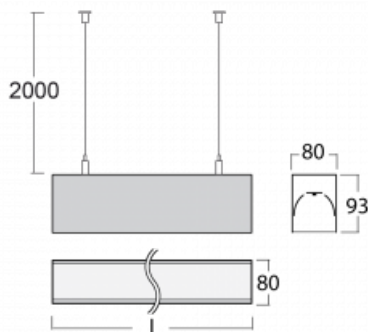

Svítidlo

Lina80

05-500K-60GETD/830, B

EPD®

Svítidla Lina80 s praktickým L-click systémem představují elegantní klasiku lineárních svítidel s dobrými světelnými parametry, které v závěsné, přisazené a nástěnné variantě padnou téměř každému prostoru. Osvětlení Lina80 je správné řešení pro obchodní, společenské či kulturní prostory i domácnosti a restaurace. S technologií Tunable White nastavíte teplotu bílé barvy podle denní doby. Svítidlo tak poskytuje optimální světlo, při kterém se lépe zaměříte a soustředíte na práci. Vybírat si můžete taktéž z přímého či přímo-nepřímého typu vyzařování.

Technický výkres

Typ montáže	Závěsné
Typ vyzařování	Přímé
Tvar svítidla	Lineární
Barva svítidla	Černá
Materiál	Hliník
Životnost	L90/B50 60 000 hodin
Záruka	5 let
Popis svítidla	Svítidlo závěsné
Rozměry	3371 mm × 80 mm × 93 mm
Světelný zdroj	LED MODUL
Druh optiky	Opálový difusor
Světelný tok*	6100 lm
Teplota chromatičnosti	3000 K teplá bílá
Měrný výkon	137 lm/W
MacAdam zdroje	2
Index podání barev	80
UGR max. X=4H Y=8H, ρ=70,50,20	23.4
Příkon svítidla*	44.4 W
Zapojení svítidla	Další druhy stmívání
Elektrické napětí	220-240V
Frekvence	50/60Hz