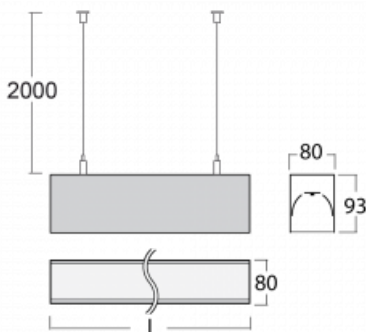

Svítidlo

Lina80

05-500K-60GEM3/840, S

EPD®

Svítidla Lina80 s praktickým L-click systémem představují elegantní klasiku lineárních svítidel s dobrými světelnými parametry, které v závěsné, přisazené a nástěnné variantě padnou téměř každému prostoru. Osvětlení Lina80 je správné řešení pro obchodní, společenské či kulturní prostory i domácnosti a restaurace. S technologií Tunable White nastavíte teplotu bílé barvy podle denní doby. Svítidlo tak poskytuje optimální světlo, při kterém se lépe zaměříte a soustředíte na práci. Vybírat si můžete taktéž z přímého či přímo-nepřímého typu vyzařování.

Technický výkres

Typ montáže	Závěsné
Typ vyzařování	Přímé
Tvar svítidla	Lineární
Barva svítidla	Stříbrná
Materiál	Hliník
Životnost	L90/B50 60 000 hodin
Záruka	5 let
Popis svítidla	Svítidlo závěsné
Rozměry	3371 mm × 80 mm × 93 mm
Světelný zdroj	LED MODUL
Druh optiky	Opálový difusor
Světelný tok*	6410 lm
Teplota chromatičnosti	4000 K studená bílá
Měrný výkon	144 lm/W
MacAdam zdroje	2
Index podání barev	80
UGR max. X=4H Y=8H, ρ=70,50,20	23.6
Příkon svítidla*	44.4 W
Zapojení svítidla	ON/OFF + 3h nouze
Elektrické napětí	220-240V
Frekvence	50/60Hz