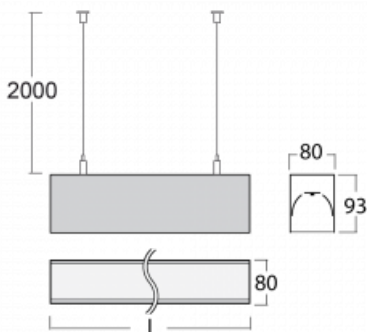

Svítidlo

Lina80

05-500K-60GEM3/830, B

EPD®

Svítidla Lina80 s praktickým L-click systémem představují elegantní klasiku lineárních svítidel s dobrými světelnými parametry, které v závěsné, přisazené a nástěnné variantě padnou téměř každému prostoru. Osvětlení Lina80 je správné řešení pro obchodní, společenské či kulturní prostory i domácnosti a restaurace. S technologií Tunable White nastavíte teplotu bílé barvy podle denní doby. Svítidlo tak poskytuje optimální světlo, při kterém se lépe zaměříte a soustředíte na práci. Vybírat si můžete taktéž z přímého či přímo-nepřímého typu vyzařování.

Technický výkres

Typ montáže	Závěsné
Typ vyzařování	Přímé
Tvar svítidla	Lineární
Barva svítidla	Černá
Materiál	Hliník
Životnost	L90/B50 60 000 hodin
Záruka	60 měsíců
Popis svítidla	Svítidlo závěsné
Rozměry	3371 mm × 80 mm × 93 mm
Světelný zdroj	LED MODUL
Druh optiky	Opálový difusor
Světelný tok*	6100 lm ± 10 %
Teplota chromatičnosti	3000 K teplá bílá
Měrný výkon	137 lm/W
MacAdam zdroje	2
Index podání barev	80
UGR max. X=4H Y=8H, ρ=70,50,20	23.4
Příkon svítidla	44.4 W ± 10 %
Zapojení svítidla	Elektronický předřadník nestmívatelný s 3h nouzí
Elektrické napětí	220-240V
Frekvence	50/60Hz