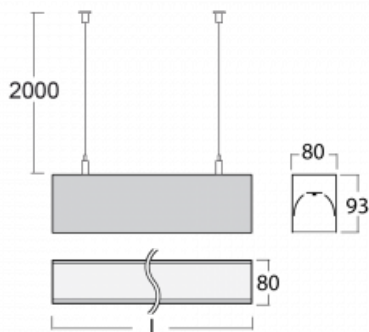

Svítidlo

Lina80

05-500K-60GEM/840, W

EPD®

Svítidla Lina80 s praktickým L-click systémem představují elegantní klasiku lineárních svítidel s dobrými světelnými parametry, které v závěsné, přisazené a nástěnné variantě padnou téměř každému prostoru. Osvětlení Lina80 je správné řešení pro obchodní, společenské či kulturní prostory i domácnosti a restaurace. S technologií Tunable White nastavíte teplotu bílé barvy podle denní doby. Svítidlo tak poskytuje optimální světlo, při kterém se lépe zaměříte a soustředíte na práci. Vybírat si můžete taktéž z přímého či přímo-nepřímého typu vyzařování.

Technický výkres

Typ montáže	Závěsné
Typ vyzařování	Přímé
Tvar svítidla	Lineární
Barva svítidla	Bílá
Materiál	Hliník
Životnost	L90/B50 60 000 hodin
Záruka	5 let
Popis svítidla	Svítidlo závěsné
Rozměry	3371 mm × 80 mm × 93 mm
Světelný zdroj	LED MODUL
Druh optiky	Opálový difusor
Světelný tok*	6410 lm
Teplota chromatičnosti	4000 K studená bílá
Měrný výkon	144 lm/W
MacAdam zdroje	2
Index podání barev	80
UGR max. X=4H Y=8H, ρ=70,50,20	23.6
Příkon svítidla*	44.4 W
Zapojení svítidla	ON/OFF + 1h nouze
Elektrické napětí	220-240V
Frekvence	50/60Hz