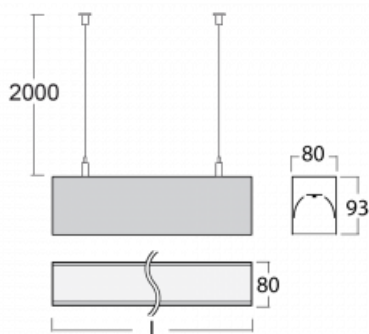

Svítidlo

Lina80

05-500K-60GEE/830, S

EPD®

Svítidla Lina80 s praktickým L-click systémem představují elegantní klasiku lineárních svítidel s dobrými světelnými parametry, které v závěsné, přisazené a nástěnné variantě padnou téměř každému prostoru. Osvětlení Lina80 je správné řešení pro obchodní, společenské či kulturní prostory i domácnosti a restaurace. S technologií Tunable White nastavíte teplotu bílé barvy podle denní doby. Svítidlo tak poskytuje optimální světlo, při kterém se lépe zaměříte a soustředíte na práci. Vybírat si můžete taktéž z přímého či přímo-nepřímého typu vyzařování.

Technický výkres

Typ montáže	Závěsné
Typ vyzařování	Přímé
Tvar svítidla	Lineární
Barva svítidla	Stříbrná
Materiál	Hliník
Životnost	L90/B50 60 000 hodin
Záruka	5 let
Popis svítidla	Svítidlo závěsné
Rozměry	3371 mm × 80 mm × 93 mm
Světelný zdroj	LED MODUL
Druh optiky	Opálový difusor
Světelný tok*	6100 lm
Teplota chromatičnosti	3000 K teplá bílá
Měrný výkon	137 lm/W
MacAdam zdroje	2
Index podání barev	80
UGR max. X=4H Y=8H, ρ=70,50,20	23.4
Příkon svítidla*	44.4 W
Zapojení svítidla	ON/OFF
Elektrické napětí	220-240V
Frekvence	50/60Hz