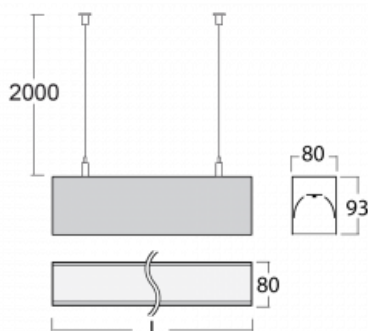

Svítidlo

Lina80

05-500K-60GED/830, W

EPD®

Svítidla Lina80 s praktickým L-click systémem představují elegantní klasiku lineárních svítidel s dobrými světelnými parametry, které v závěsné, přisazené a nástěnné variantě padnou téměř každému prostoru. Osvětlení Lina80 je správné řešení pro obchodní, společenské či kulturní prostory i domácnosti a restaurace. S technologií Tunable White nastavíte teplotu bílé barvy podle denní doby. Svítidlo tak poskytuje optimální světlo, při kterém se lépe zaměříte a soustředíte na práci. Vybírat si můžete taktéž z přímého či přímo-nepřímého typu vyzařování.

Technický výkres

Typ montáže	Závěsné
Typ vyzařování	Přímé
Tvar svítidla	Lineární
Barva svítidla	Bílá
Materiál	Hliník
Životnost	L90/B50 60 000 hodin
Záruka	60 měsíců
Popis svítidla	Svítidlo závěsné
Rozměry	3371 mm × 80 mm × 93 mm
Světelný zdroj	LED MODUL
Druh optiky	Opálový difusor
Světelný tok*	6100 lm ± 10 %
Teplota chromatičnosti	3000 K teplá bílá
Měrný výkon	137 lm/W
MacAdam zdroje	2
Index podání barev	80
UGR max. X=4H Y=8H, ρ=70,50,20	23.4
Příkon svítidla	44.4 W ± 10 %
Zapojení svítidla	Stmívatelné DALI
Elektrické napětí	220-240V
Frekvence	50/60Hz