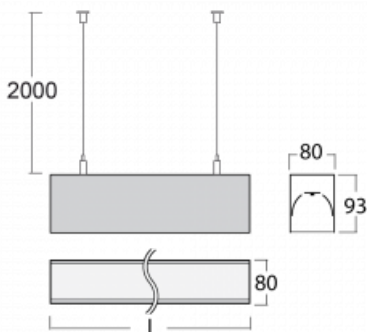

## Technický výkres

Typ montáže	Závěsné
Typ vyzařování	Přímé
Tvar svítidla	Lineární
Barva svítidla	Bílá
Materiál	Hliník
Životnost	L80/B10 70 000 hodin
Záruka	60 měsíců
Popis svítidla	Svítidlo závěsné
Rozměry	2810 mm × 80 mm × 93 mm
Světelný zdroj	LED MODUL
Druh optiky	Opálový difusor
Světelný tok*	13390 lm ± 10 %
Teplota chromatičnosti	4000 K studená bílá
Měrný výkon	122 lm/W
MacAdam zdroje	2
Index podání barev	80
UGR max. X=4H Y=8H, ρ=70,50,20	26.7
Příkon svítidla	109.5 W ± 10 %
Zapojení svítidla	Stmívatelné DALI nebo tlačítkem
Elektrické napětí	220-240V
Frekvence	50/60Hz