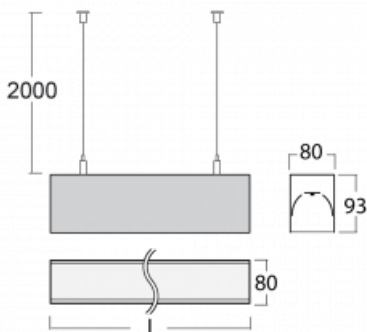

Svítidlo

Lina80

05-500K-50GHTD/840, W

EPD®

Svítidla Lina80 s praktickým L-click systémem představují elegantní klasiku lineárních svítidel s dobrými světelnými parametry, které v závěsné, přisazené a nástěnné variantě padnou téměř každému prostoru. Osvětlení Lina80 je správné řešení pro obchodní, společenské či kulturní prostory i domácnosti a restaurace. S technologií Tunable White nastavíte teplotu bílé barvy podle denní doby. Svítidlo tak poskytuje optimální světlo, při kterém se lépe zaměříte a soustředíte na práci. Vybírat si můžete taktéž z přímého či přímo-nepřímého typu vyzařování.

Technický výkres

Typ montáže	Závěsné
Typ vyzařování	Přímé
Tvar svítidla	Lineární
Barva svítidla	Bílá
Materiál	Hliník
Životnost	L80/B10 70 000 hodin
Záruka	5 let
Popis svítidla	Svítidlo závěsné
Rozměry	2810 mm × 80 mm × 93 mm
Světelný zdroj	LED MODUL
Druh optiky	Opálový difusor
Světelný tok*	13390 lm
Teplota chromatičnosti	4000 K studená bílá
Měrný výkon	122 lm/W
MacAdam zdroje	2
Index podání barev	80
UGR max. X=4H Y=8H, ρ=70,50,20	26.7
Příkon svítidla*	109.5 W
Zapojení svítidla	Další druhy stmívání
Elektrické napětí	220-240V
Frekvence	50/60Hz