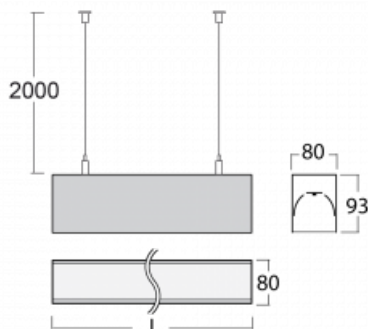

Svítidlo

Lina80

05-500K-50GHTD/840, S

EPD®

Svítidla Lina80 s praktickým L-click systémem představují elegantní klasiku lineárních svítidel s dobrými světelnými parametry, které v závěsné, přisazené a nástěnné variantě padnou téměř každému prostoru. Osvětlení Lina80 je správné řešení pro obchodní, společenské či kulturní prostory i domácnosti a restaurace. S technologií Tunable White nastavíte teplotu bílé barvy podle denní doby. Svítidlo tak poskytuje optimální světlo, při kterém se lépe zaměříte a soustředíte na práci. Vybírat si můžete taktéž z přímého či přímo-nepřímého typu vyzařování.

Technický výkres

Typ montáže	Závěsné
Typ vyzařování	Přímé
Tvar svítidla	Lineární
Barva svítidla	Stříbrná
Materiál	Hliník
Životnost	L80/B10 70 000 hodin
Záruka	60 měsíců
Popis svítidla	Svítidlo závěsné
Rozměry	2810 mm × 80 mm × 93 mm
Světelný zdroj	LED MODUL
Druh optiky	Opálový difusor
Světelný tok*	13390 lm ± 10 %
Teplota chromatičnosti	4000 K studená bílá
Měrný výkon	122 lm/W
MacAdam zdroje	2
Index podání barev	80
UGR max. X=4H Y=8H, ρ=70,50,20	26.7
Příkon svítidla	109.5 W ± 10 %
Zapojení svítidla	Stmívatelné DALI nebo tlačítkem
Elektrické napětí	220-240V
Frekvence	50/60Hz