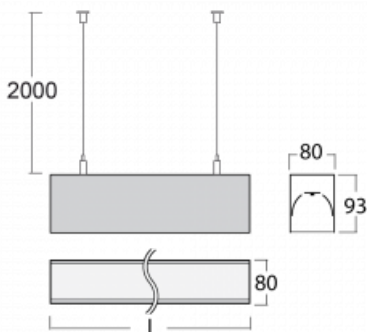

Svítidlo

Lina80

05-500K-50GHTD/840, S

EPD®

Svítidla Lina80 s praktickým L-click systémem představují elegantní klasiku lineárních svítidel s dobrými světelnými parametry, které v závěsné, přisazené a nástěnné variantě padnou téměř každému prostoru. Osvětlení Lina80 je správné řešení pro obchodní, společenské či kulturní prostory i domácnosti a restaurace. S technologií Tunable White nastavíte teplotu bílé barvy podle denní doby. Svítidlo tak poskytuje optimální světlo, při kterém se lépe zaměříte a soustředíte na práci. Vybírat si můžete taktéž z přímého či přímo-nepřímého typu vyzařování.

Technický výkres

Typ montáže	Závěsné
Typ vyzařování	Přímé
Tvar svítidla	Lineární
Barva svítidla	Stříbrná
Materiál	Hliník
Životnost	L80/B10 70 000 hodin
Záruka	5 let
Popis svítidla	Svítidlo závěsné
Rozměry	2810 mm × 80 mm × 93 mm
Světelný zdroj	LED MODUL
Druh optiky	Opálový difusor
Světelný tok*	13390 lm
Teplota chromatičnosti	4000 K studená bílá
Měrný výkon	122 lm/W
MacAdam zdroje	2
Index podání barev	80
UGR max. X=4H Y=8H, ρ=70,50,20	26.7
Příkon svítidla*	109.5 W
Zapojení svítidla	Další druhy stmívání
Elektrické napětí	220-240V
Frekvence	50/60Hz