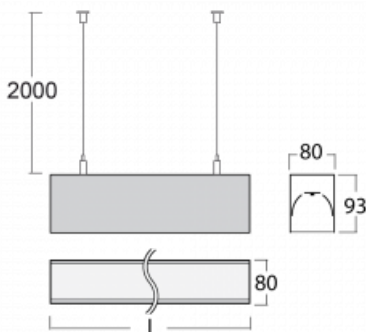

Svítidlo

Lina80

05-500K-50GHTD/840, B

EPD®

Svítidla Lina80 s praktickým L-click systémem představují elegantní klasiku lineárních svítidel s dobrými světelnými parametry, které v závěsné, přisazené a nástěnné variantě padnou téměř každému prostoru. Osvětlení Lina80 je správné řešení pro obchodní, společenské či kulturní prostory i domácnosti a restaurace. S technologií Tunable White nastavíte teplotu bílé barvy podle denní doby. Svítidlo tak poskytuje optimální světlo, při kterém se lépe zaměříte a soustředíte na práci. Vybírat si můžete taktéž z přímého či přímo-nepřímého typu vyzařování.

Technický výkres

Typ montáže	Závěsné
Typ vyzařování	Přímé
Tvar svítidla	Lineární
Barva svítidla	Černá
Materiál	Hliník
Životnost	L80/B10 70 000 hodin
Záruka	5 let
Popis svítidla	Svítidlo závěsné
Rozměry	2810 mm × 80 mm × 93 mm
Světelný zdroj	LED MODUL
Druh optiky	Opálový difusor
Světelný tok*	13390 lm
Teplota chromatičnosti	4000 K studená bílá
Měrný výkon	122 lm/W
MacAdam zdroje	2
Index podání barev	80
UGR max. X=4H Y=8H, ρ=70,50,20	26.7
Příkon svítidla*	109.5 W
Zapojení svítidla	Další druhy stmívání
Elektrické napětí	220-240V
Frekvence	50/60Hz