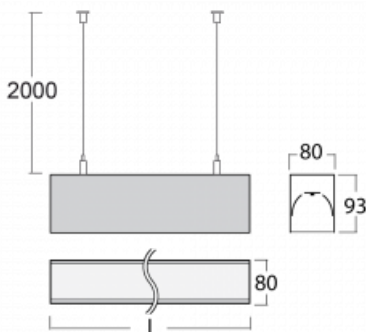

Svítidlo

Lina80

05-500K-50GHTD/840, B

EPD®

Svítidla Lina80 s praktickým L-click systémem představují elegantní klasiku lineárních svítidel s dobrými světelnými parametry, které v závěsné, přisazené a nástěnné variantě padnou téměř každému prostoru. Osvětlení Lina80 je správné řešení pro obchodní, společenské či kulturní prostory i domácnosti a restaurace. S technologií Tunable White nastavíte teplotu bílé barvy podle denní doby. Svítidlo tak poskytuje optimální světlo, při kterém se lépe zaměříte a soustředíte na práci. Vybírat si můžete taktéž z přímého či přímo-nepřímého typu vyzařování.

Technický výkres

Typ montáže	Závěsné
Typ vyzařování	Přímé
Tvar svítidla	Lineární
Barva svítidla	Černá
Materiál	Hliník
Životnost	L80/B10 70 000 hodin
Záruka	60 měsíců
Popis svítidla	Svítidlo závěsné
Rozměry	2810 mm × 80 mm × 93 mm
Světelný zdroj	LED MODUL
Druh optiky	Opálový difusor
Světelný tok*	13390 lm ± 10 %
Teplota chromatičnosti	4000 K studená bílá
Měrný výkon	122 lm/W
MacAdam zdroje	2
Index podání barev	80
UGR max. X=4H Y=8H, ρ=70,50,20	26.7
Příkon svítidla	109.5 W ± 10 %
Zapojení svítidla	Stmívatelné DALI nebo tlačítkem
Elektrické napětí	220-240V
Frekvence	50/60Hz