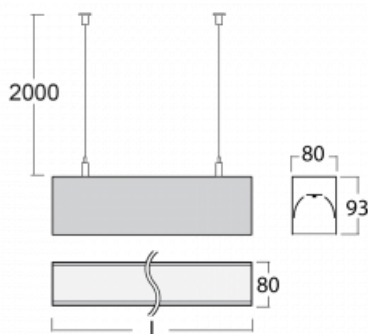

## Technický výkres

Typ montáže	Závěsné
Typ vyzařování	Přímé
Tvar svítidla	Lineární
Barva svítidla	Černá
Materiál	Hliník
Životnost	L80/B10 70 000 hodin
Záruka	5 let
Popis svítidla	Svítidlo závěsné
Rozměry	2810 mm × 80 mm × 93 mm
Světelný zdroj	LED MODUL
Druh optiky	Opálový difusor
Světelný tok*	12760 lm
Teplota chromatičnosti	3000 K teplá bílá
Měrný výkon	117 lm/W
MacAdam zdroje	2
Index podání barev	80
UGR max. X=4H Y=8H, ρ=70,50,20	26.6
Příkon svítidla*	109.5 W
Zapojení svítidla	ON/OFF
Elektrické napětí	220-240V
Frekvence	50/60Hz