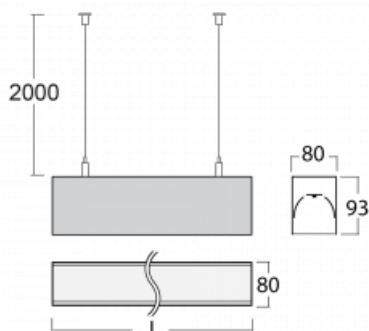

Svítidlo

Lina80

05-500K-50GHD/840, W

EPD®

Svítidla Lina80 s praktickým L-click systémem představují elegantní klasiku lineárních svítidel s dobrými světelnými parametry, které v závěsné, přisazené a nástěnné variantě padnou téměř každému prostoru. Osvětlení Lina80 je správné řešení pro obchodní, společenské či kulturní prostory i domácnosti a restaurace. S technologií Tunable White nastavíte teplotu bílé barvy podle denní doby. Svítidlo tak poskytuje optimální světlo, při kterém se lépe zaměříte a soustředíte na práci. Vybírat si můžete taktéž z přímého či přímo-nepřímého typu vyzařování.

Technický výkres

Typ montáže	Závěsné
Typ vyzařování	Přímé
Tvar svítidla	Lineární
Barva svítidla	Bílá
Materiál	Hliník
Životnost	L80/B10 70 000 hodin
Záruka	60 měsíců
Popis svítidla	Svítidlo závěsné
Rozměry	2810 mm × 80 mm × 93 mm
Světelný zdroj	LED MODUL
Druh optiky	Opálový difusor
Světelný tok*	13390 lm ± 10 %
Teplota chromatičnosti	4000 K studená bílá
Měrný výkon	122 lm/W
MacAdam zdroje	2
Index podání barev	80
UGR max. X=4H Y=8H, ρ=70,50,20	26.7
Příkon svítidla	109.5 W ± 10 %
Zapojení svítidla	Stmívatelné DALI
Elektrické napětí	220-240V
Frekvence	50/60Hz