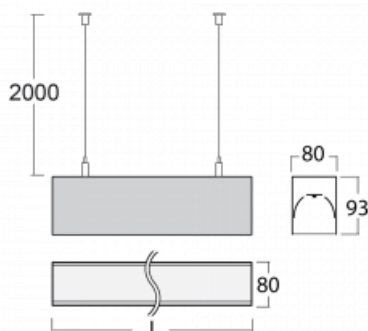

## Technický výkres

Typ montáže	Závěsné
Typ vyzařování	Přímé
Tvar svítidla	Lineární
Barva svítidla	Černá
Materiál	Hliník
Životnost	L80/B10 70 000 hodin
Záruka	5 let
Popis svítidla	Svítidlo závěsné
Rozměry	2810 mm × 80 mm × 93 mm
Světelný zdroj	LED MODUL
Druh optiky	Opálový difusor
Světelný tok*	12760 lm
Teplota chromatičnosti	3000 K teplá bílá
Měrný výkon	117 lm/W
MacAdam zdroje	2
Index podání barev	80
UGR max. X=4H Y=8H, ρ=70,50,20	26.6
Příkon svítidla*	109.5 W
Zapojení svítidla	DALI
Elektrické napětí	220-240V
Frekvence	50/60Hz