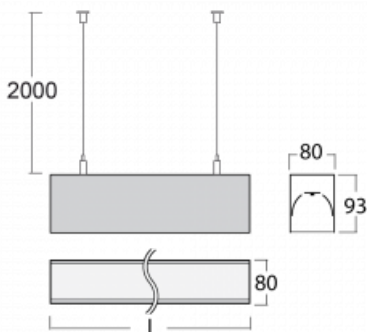

Svítidlo

Lina80

05-500K-50GGTD/830, W

EPD®

Svítidla Lina80 s praktickým L-click systémem představují elegantní klasiku lineárních svítidel s dobrými světelnými parametry, které v závěsné, přisazené a nástěnné variantě padnou téměř každému prostoru. Osvětlení Lina80 je správné řešení pro obchodní, společenské či kulturní prostory i domácnosti a restaurace. S technologií Tunable White nastavíte teplotu bílé barvy podle denní doby. Svítidlo tak poskytuje optimální světlo, při kterém se lépe zaměříte a soustředíte na práci. Vybírat si můžete taktéž z přímého či přímo-nepřímého typu vyzařování.

Technický výkres

Typ montáže	Závěsné
Typ vyzařování	Přímé
Tvar svítidla	Lineární
Barva svítidla	Bílá
Materiál	Hliník
Životnost	L90/B50 60 000 hodin
Záruka	5 let
Popis svítidla	Svítidlo závěsné
Rozměry	2810 mm × 80 mm × 93 mm
Světelný zdroj	LED MODUL
Druh optiky	Opálový difusor
Světelný tok*	7790 lm
Teplota chromatičnosti	3000 K teplá bílá
Měrný výkon	126 lm/W
MacAdam zdroje	2
Index podání barev	80
UGR max. X=4H Y=8H, ρ=70,50,20	24.9
Příkon svítidla*	62 W
Zapojení svítidla	Další druhy stmívání
Elektrické napětí	220-240V
Frekvence	50/60Hz