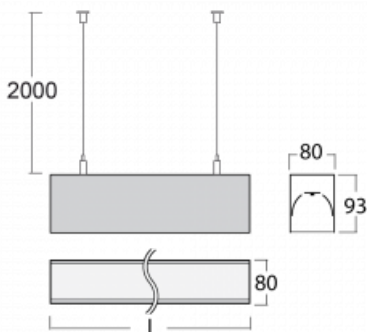

Svítidlo

Lina80

05-500K-50GGM3/840, W

EPD®

Svítidla Lina80 s praktickým L-click systémem představují elegantní klasiku lineárních svítidel s dobrými světelnými parametry, které v závěsné, přisazené a nástěnné variantě padnou téměř každému prostoru. Osvětlení Lina80 je správné řešení pro obchodní, společenské či kulturní prostory i domácnosti a restaurace. S technologií Tunable White nastavíte teplotu bílé barvy podle denní doby. Svítidlo tak poskytuje optimální světlo, při kterém se lépe zaměříte a soustředíte na práci. Vybírat si můžete taktéž z přímého či přímo-nepřímého typu vyzařování.

Technický výkres

Typ montáže	Závěsné
Typ vyzařování	Přímé
Tvar svítidla	Lineární
Barva svítidla	Bílá
Materiál	Hliník
Životnost	L90/B50 60 000 hodin
Záruka	60 měsíců
Popis svítidla	Svítidlo závěsné
Rozměry	2810 mm × 80 mm × 93 mm
Světelný zdroj	LED MODUL
Druh optiky	Opálový difusor
Světelný tok*	8180 lm ± 10 %
Teplota chromatičnosti	4000 K studená bílá
Měrný výkon	132 lm/W
MacAdam zdroje	2
Index podání barev	80
UGR max. X=4H Y=8H, ρ=70,50,20	25
Příkon svítidla	62 W ± 10 %
Zapojení svítidla	Elektronický předřadník nestmívatelný s 3h nouzí
Elektrické napětí	220-240V
Frekvence	50/60Hz