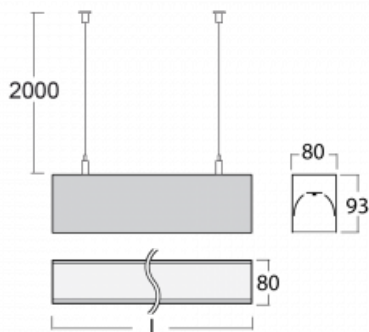

Svítidlo

Lina80

05-500K-50GGM3/840, W

EPD®

Svítidla Lina80 s praktickým L-click systémem představují elegantní klasiku lineárních svítidel s dobrými světelnými parametry, které v závěsné, přisazené a nástěnné variantě padnou téměř každému prostoru. Osvětlení Lina80 je správné řešení pro obchodní, společenské či kulturní prostory i domácnosti a restaurace. S technologií Tunable White nastavíte teplotu bílé barvy podle denní doby. Svítidlo tak poskytuje optimální světlo, při kterém se lépe zaměříte a soustředíte na práci. Vybírat si můžete taktéž z přímého či přímo-nepřímého typu vyzařování.

Technický výkres

Typ montáže	Závěsné
Typ vyzařování	Přímé
Tvar svítidla	Lineární
Barva svítidla	Bílá
Materiál	Hliník
Životnost	L90/B50 60 000 hodin
Záruka	5 let
Popis svítidla	Svítidlo závěsné
Rozměry	2810 mm × 80 mm × 93 mm
Světelný zdroj	LED MODUL
Druh optiky	Opálový difusor
Světelný tok*	8180 lm
Teplota chromatičnosti	4000 K studená bílá
Měrný výkon	132 lm/W
MacAdam zdroje	2
Index podání barev	80
UGR max. X=4H Y=8H, ρ=70,50,20	25
Příkon svítidla*	62 W
Zapojení svítidla	ON/OFF + 3h nouze
Elektrické napětí	220-240V
Frekvence	50/60Hz