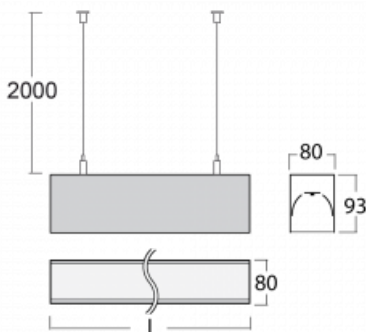

# Lina80

05-500K-50GGM3/840, B

EPD®

Svítidla Lina80 s praktickým L-click systémem představují elegantní klasiku lineárních svítidel s dobrými světelnými parametry, které v závěsné, přisazené a nástěnné variantě padnou téměř každému prostoru. Osvětlení Lina80 je správné řešení pro obchodní, společenské či kulturní prostory i domácnosti a restaurace. S technologií Tunable White nastavíte teplotu bílé barvy podle denní doby. Svítidlo tak poskytuje optimální světlo, při kterém se lépe zaměříte a soustředíte na práci. Vybírat si můžete taktéž z přímého či přímo-nepřímého typu vyzařování.

## Technický výkres

Typ montáže	Závěsné
Typ vyzařování	Přímé
Tvar svítidla	Lineární
Barva svítidla	Černá
Materiál	Hliník
Životnost	L90/B50 60 000 hodin
Záruka	60 měsíců
Popis svítidla	Svítidlo závěsné
Rozměry	2810 mm × 80 mm × 93 mm
Světelný zdroj	LED MODUL
Druh optiky	Opálový difusor
Světelný tok*	8180 lm ± 10 %
Teplota chromatičnosti	4000 K studená bílá
Měrný výkon	132 lm/W
MacAdam zdroje	2
Index podání barev	80
UGR max. X=4H Y=8H, ρ=70,50,20	25
Příkon svítidla	62 W ± 10 %
Zapojení svítidla	Elektronický předřadník nestmívatelný s 3h nouzí
Elektrické napětí	220-240V
Frekvence	50/60Hz