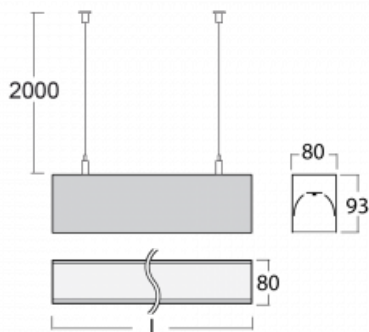

Svítidlo

Lina80

05-500K-50GGM3/830, S

EPD®

Svítidla Lina80 s praktickým L-click systémem představují elegantní klasiku lineárních svítidel s dobrými světelnými parametry, které v závěsné, přisazené a nástěnné variantě padnou téměř každému prostoru. Osvětlení Lina80 je správné řešení pro obchodní, společenské či kulturní prostory i domácnosti a restaurace. S technologií Tunable White nastavíte teplotu bílé barvy podle denní doby. Svítidlo tak poskytuje optimální světlo, při kterém se lépe zaměříte a soustředíte na práci. Vybírat si můžete taktéž z přímého či přímo-nepřímého typu vyzařování.

Technický výkres

Typ montáže	Závěsné
Typ vyzařování	Přímé
Tvar svítidla	Lineární
Barva svítidla	Stříbrná
Materiál	Hliník
Životnost	L90/B50 60 000 hodin
Záruka	5 let
Popis svítidla	Svítidlo závěsné
Rozměry	2810 mm × 80 mm × 93 mm
Světelný zdroj	LED MODUL
Druh optiky	Opálový difusor
Světelný tok*	7790 lm
Teplota chromatičnosti	3000 K teplá bílá
Měrný výkon	126 lm/W
MacAdam zdroje	2
Index podání barev	80
UGR max. X=4H Y=8H, ρ=70,50,20	24.9
Příkon svítidla*	62 W
Zapojení svítidla	ON/OFF + 3h nouze
Elektrické napětí	220-240V
Frekvence	50/60Hz