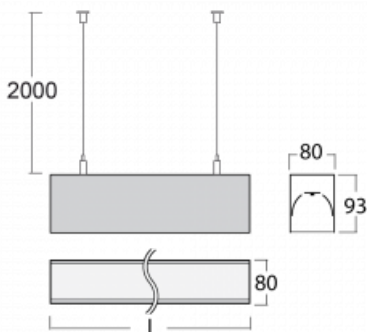

Svítidlo

Lina80

05-500K-50GGM/830, W

EPD®

Svítidla Lina80 s praktickým L-click systémem představují elegantní klasiku lineárních svítidel s dobrými světelnými parametry, které v závěsné, přisazené a nástěnné variantě padnou téměř každému prostoru. Osvětlení Lina80 je správné řešení pro obchodní, společenské či kulturní prostory i domácnosti a restaurace. S technologií Tunable White nastavíte teplotu bílé barvy podle denní doby. Svítidlo tak poskytuje optimální světlo, při kterém se lépe zaměříte a soustředíte na práci. Vybírat si můžete taktéž z přímého či přímo-nepřímého typu vyzařování.

Technický výkres

Typ montáže	Závěsné
Typ vyzařování	Přímé
Tvar svítidla	Lineární
Barva svítidla	Bílá
Materiál	Hliník
Životnost	L90/B50 60 000 hodin
Záruka	5 let
Popis svítidla	Svítidlo závěsné
Rozměry	2810 mm × 80 mm × 93 mm
Světelný zdroj	LED MODUL
Druh optiky	Opálový difusor
Světelný tok*	7790 lm
Teplota chromatičnosti	3000 K teplá bílá
Měrný výkon	126 lm/W
MacAdam zdroje	2
Index podání barev	80
UGR max. X=4H Y=8H, ρ=70,50,20	24.9
Příkon svítidla*	62 W
Zapojení svítidla	ON/OFF + 1h nouze
Elektrické napětí	220-240V
Frekvence	50/60Hz