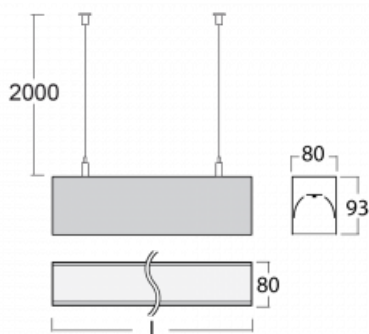

Svítidlo

Lina80

05-500K-50GGD/840, W

EPD®

Svítidla Lina80 s praktickým L-click systémem představují elegantní klasiku lineárních svítidel s dobrými světelnými parametry, které v závěsné, přisazené a nástěnné variantě padnou téměř každému prostoru. Osvětlení Lina80 je správné řešení pro obchodní, společenské či kulturní prostory i domácnosti a restaurace. S technologií Tunable White nastavíte teplotu bílé barvy podle denní doby. Svítidlo tak poskytuje optimální světlo, při kterém se lépe zaměříte a soustředíte na práci. Vybírat si můžete taktéž z přímého či přímo-nepřímého typu vyzařování.

Technický výkres

Typ montáže	Závěsné
Typ vyzařování	Přímé
Tvar svítidla	Lineární
Barva svítidla	Bílá
Materiál	Hliník
Životnost	L90/B50 60 000 hodin
Záruka	5 let
Popis svítidla	Svítidlo závěsné
Rozměry	2810 mm × 80 mm × 93 mm
Světelný zdroj	LED MODUL
Druh optiky	Opálový difusor
Světelný tok*	8180 lm
Teplota chromatičnosti	4000 K studená bílá
Měrný výkon	132 lm/W
MacAdam zdroje	2
Index podání barev	80
UGR max. X=4H Y=8H, ρ=70,50,20	25
Příkon svítidla*	62 W
Zapojení svítidla	DALI
Elektrické napětí	220-240V
Frekvence	50/60Hz