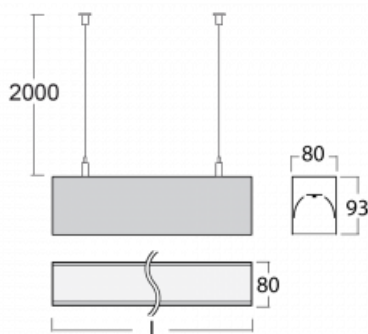

Svítidlo

Lina80

05-500K-50GEE/830, S

EPD®

Svítidla Lina80 s praktickým L-click systémem představují elegantní klasiku lineárních svítidel s dobrými světelnými parametry, které v závěsné, přisazené a nástěnné variantě padnou téměř každému prostoru. Osvětlení Lina80 je správné řešení pro obchodní, společenské či kulturní prostory i domácnosti a restaurace. S technologií Tunable White nastavíte teplotu bílé barvy podle denní doby. Svítidlo tak poskytuje optimální světlo, při kterém se lépe zaměříte a soustředíte na práci. Vybírat si můžete taktéž z přímého či přímo-nepřímého typu vyzařování.

Technický výkres

Typ montáže	Závěsné
Typ vyzařování	Přímé
Tvar svítidla	Lineární
Barva svítidla	Stříbrná
Materiál	Hliník
Životnost	L90/B50 60 000 hodin
Záruka	5 let
Popis svítidla	Svítidlo závěsné
Rozměry	2810 mm × 80 mm × 93 mm
Hmotnost	11.2 kg
Světelný zdroj	LED MODUL
Druh optiky	Opálový difusor
Světelný tok*	5080 lm
Teplota chromatičnosti	3000 K teplá bílá
Měrný výkon	137 lm/W
MacAdam zdroje	2
Index podání barev	80
UGR max. X=4H Y=8H, ρ=70,50,20	23.4
Příkon svítidla*	37 W
Zapojení svítidla	ON/OFF
Elektrické napětí	220-240V
Frekvence	50/60Hz