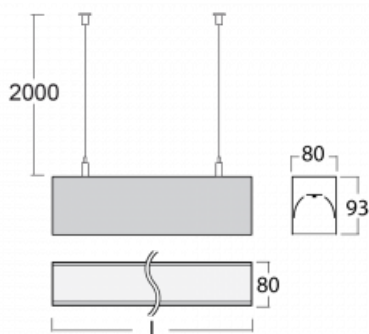

## Technický výkres

Typ montáže	Závěsné
Typ vyzařování	Přímé
Tvar svítidla	Lineární
Barva svítidla	Černá
Materiál	Hliník
Životnost	L90/B50 60 000 hodin
Záruka	5 let
Popis svítidla	Svítidlo závěsné
Rozměry	2249 mm × 80 mm × 93 mm
Světelný zdroj	LED MODUL
Druh optiky	Opálový difusor
Světelný tok*	6230 lm
Teplota chromatičnosti	3000 K teplá bílá
Měrný výkon	126 lm/W
MacAdam zdroje	2
Index podání barev	80
UGR max. X=4H Y=8H, ρ=70,50,20	24.9
Příkon svítidla*	49.6 W
Zapojení svítidla	Další druhy stmívání
Elektrické napětí	220-240V
Frekvence	50/60Hz