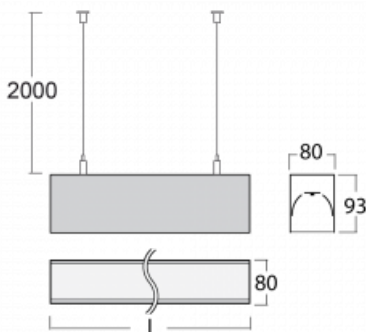

Svítidlo

Lina80

05-500K-40GGM3/830, S

EPD®

Svítidla Lina80 s praktickým L-click systémem představují elegantní klasiku lineárních svítidel s dobrými světelnými parametry, které v závěsné, přisazené a nástěnné variantě padnou téměř každému prostoru. Osvětlení Lina80 je správné řešení pro obchodní, společenské či kulturní prostory i domácnosti a restaurace. S technologií Tunable White nastavíte teplotu bílé barvy podle denní doby. Svítidlo tak poskytuje optimální světlo, při kterém se lépe zaměříte a soustředíte na práci. Vybírat si můžete taktéž z přímého či přímo-nepřímého typu vyzařování.

Technický výkres

Typ montáže	Závěsné
Typ vyzařování	Přímé
Tvar svítidla	Lineární
Barva svítidla	Stříbrná
Materiál	Hliník
Životnost	L90/B50 60 000 hodin
Záruka	5 let
Popis svítidla	Svítidlo závěsné
Rozměry	2249 mm × 80 mm × 93 mm
Světelný zdroj	LED MODUL
Druh optiky	Opálový difusor
Světelný tok*	6230 lm
Teplota chromatičnosti	3000 K teplá bílá
Měrný výkon	126 lm/W
MacAdam zdroje	2
Index podání barev	80
UGR max. X=4H Y=8H, ρ=70,50,20	24.9
Příkon svítidla*	49.6 W
Zapojení svítidla	ON/OFF + 3h nouze
Elektrické napětí	220-240V
Frekvence	50/60Hz