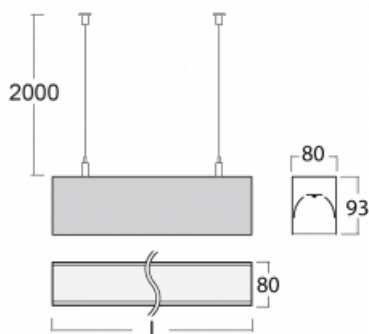

Svítidlo

Lina80

05-500K-40GGE/830, W

EPD®

Svítidla Lina80 s praktickým L-click systémem představují elegantní klasiku lineárních svítidel s dobrými světelnými parametry, které v závěsné, přisazené a nástěnné variantě padnou téměř každému prostoru. Osvětlení Lina80 je správné řešení pro obchodní, společenské či kulturní prostory i domácnosti a restaurace. S technologií Tunable White nastavíte teplotu bílé barvy podle denní doby. Svítidlo tak poskytuje optimální světlo, při kterém se lépe zaměříte a soustředíte na práci. Vybírat si můžete taktéž z přímého či přímo-nepřímého typu vyzařování.

Technický výkres

Typ montáže	Závěsné
Typ vyzařování	Přímé
Tvar svítidla	Lineární
Barva svítidla	Bílá
Materiál	Hliník
Životnost	L90/B50 60 000 hodin
Záruka	5 let
Popis svítidla	Svítidlo závěsné
Rozměry	2249 mm × 80 mm × 93 mm
Hmotnost	8.2 kg
Světelný zdroj	LED MODUL
Druh optiky	Opálový difusor
Světelný tok*	6230 lm
Teplota chromatičnosti	3000 K teplá bílá
Měrný výkon	126 lm/W
MacAdam zdroje	2
Index podání barev	80
UGR max. X=4H Y=8H, ρ=70,50,20	24.9
Příkon svítidla*	49.6 W
Zapojení svítidla	ON/OFF
Elektrické napětí	220-240V
Frekvence	50/60Hz