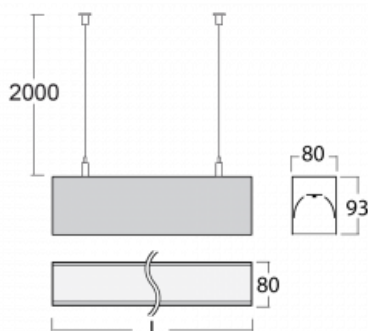

## Technický výkres

Typ montáže	Závěsné
Typ vyzařování	Přímé
Tvar svítidla	Lineární
Barva svítidla	Černá
Materiál	Hliník
Životnost	L90/B50 60 000 hodin
Záruka	60 měsíců
Popis svítidla	Svítidlo závěsné
Rozměry	2249 mm × 80 mm × 93 mm
Světelný zdroj	LED MODUL
Druh optiky	Opálový difusor
Světelný tok*	6540 lm ± 10 %
Teplota chromatičnosti	4000 K studená bílá
Měrný výkon	132 lm/W
MacAdam zdroje	2
Index podání barev	80
UGR max. X=4H Y=8H, ρ=70,50,20	25
Příkon svítidla	49.6 W ± 10 %
Zapojení svítidla	Stmívatelné DALI
Elektrické napětí	220-240V
Frekvence	50/60Hz