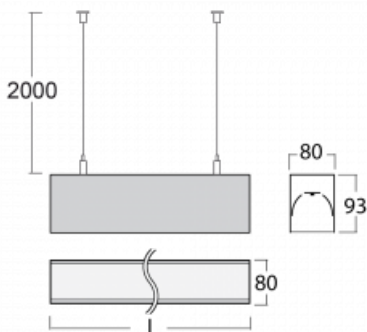

## Technický výkres

Typ montáže	Závěsné
Typ vyzařování	Přímé
Tvar svítidla	Lineární
Barva svítidla	Bílá
Materiál	Hliník
Životnost	L90/B50 60 000 hodin
Záruka	5 let
Popis svítidla	Svítidlo závěsné
Rozměry	2249 mm × 80 mm × 93 mm
Světelný zdroj	LED MODUL
Druh optiky	Opálový difusor
Světelný tok*	4270 lm
Teplota chromatičnosti	4000 K studená bílá
Měrný výkon	144 lm/W
MacAdam zdroje	2
Index podání barev	80
UGR max. X=4H Y=8H, ρ=70,50,20	23.6
Příkon svítidla*	29.6 W
Zapojení svítidla	Další druhy stmívání
Elektrické napětí	220-240V
Frekvence	50/60Hz