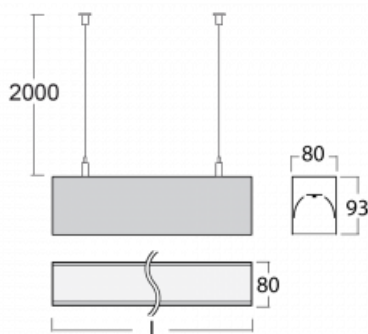

Svítidlo

Lina80

05-500K-40GETD/840, B

EPD®

Svítidla Lina80 s praktickým L-click systémem představují elegantní klasiku lineárních svítidel s dobrými světelnými parametry, které v závěsné, přisazené a nástěnné variantě padnou téměř každému prostoru. Osvětlení Lina80 je správné řešení pro obchodní, společenské či kulturní prostory i domácnosti a restaurace. S technologií Tunable White nastavíte teplotu bílé barvy podle denní doby. Svítidlo tak poskytuje optimální světlo, při kterém se lépe zaměříte a soustředíte na práci. Vybírat si můžete taktéž z přímého či přímo-nepřímého typu vyzařování.

Technický výkres

Typ montáže	Závěsné
Typ vyzařování	Přímé
Tvar svítidla	Lineární
Barva svítidla	Černá
Materiál	Hliník
Životnost	L90/B50 60 000 hodin
Záruka	5 let
Popis svítidla	Svítidlo závěsné
Rozměry	2249 mm × 80 mm × 93 mm
Světelný zdroj	LED MODUL
Druh optiky	Opálový difusor
Světelný tok*	4270 lm
Teplota chromatičnosti	4000 K studená bílá
Měrný výkon	144 lm/W
MacAdam zdroje	2
Index podání barev	80
UGR max. X=4H Y=8H, ρ=70,50,20	23.6
Příkon svítidla*	29.6 W
Zapojení svítidla	Další druhy stmívání
Elektrické napětí	220-240V
Frekvence	50/60Hz