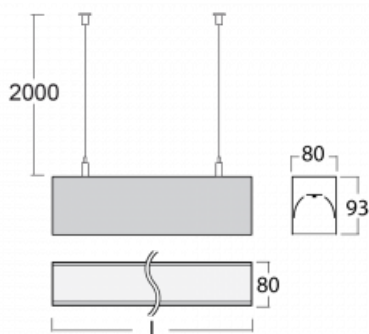

## Technický výkres

Typ montáže	Závěsné
Typ vyzařování	Přímé
Tvar svítidla	Lineární
Barva svítidla	Černá
Materiál	Hliník
Životnost	L90/B50 60 000 hodin
Záruka	60 měsíců
Popis svítidla	Svítidlo závěsné
Rozměry	2249 mm × 80 mm × 93 mm
Světelný zdroj	LED MODUL
Druh optiky	Opálový difusor
Světelný tok*	4060 lm ± 10 %
Teplota chromatičnosti	3000 K teplá bílá
Měrný výkon	137 lm/W
MacAdam zdroje	2
Index podání barev	80
UGR max. X=4H Y=8H, ρ=70,50,20	23.4
Příkon svítidla	29.6 W ± 10 %
Zapojení svítidla	Elektronický předřadník nestmívatelný s 3h nouzí
Elektrické napětí	220-240V
Frekvence	50/60Hz