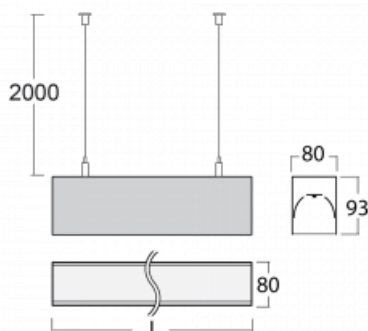

Svítidlo

Lina80

05-500K-40GEM/840, B

EPD®

Svítidla Lina80 s praktickým L-click systémem představují elegantní klasiku lineárních svítidel s dobrými světelnými parametry, které v závěsné, přisazené a nástěnné variantě padnou téměř každému prostoru. Osvětlení Lina80 je správné řešení pro obchodní, společenské či kulturní prostory i domácnosti a restaurace. S technologií Tunable White nastavíte teplotu bílé barvy podle denní doby. Svítidlo tak poskytuje optimální světlo, při kterém se lépe zaměříte a soustředíte na práci. Vybírat si můžete taktéž z přímého či přímo-nepřímého typu vyzařování.

Technický výkres

Typ montáže	Závěsné
Typ vyzařování	Přímé
Tvar svítidla	Lineární
Barva svítidla	Černá
Materiál	Hliník
Životnost	L90/B50 60 000 hodin
Záruka	5 let
Popis svítidla	Svítidlo závěsné
Rozměry	2249 mm × 80 mm × 93 mm
Světelný zdroj	LED MODUL
Druh optiky	Opálový difusor
Světelný tok*	4270 lm
Teplota chromatičnosti	4000 K studená bílá
Měrný výkon	144 lm/W
MacAdam zdroje	2
Index podání barev	80
UGR max. X=4H Y=8H, ρ=70,50,20	23.6
Příkon svítidla*	29.6 W
Zapojení svítidla	ON/OFF + 1h nouze
Elektrické napětí	220-240V
Frekvence	50/60Hz